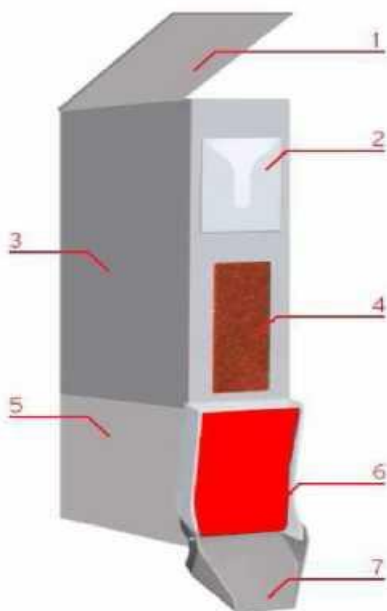

### Zalety

- Łatwe napełnianie od góry
- Łatwe wyjmowanie i dozowanie
- Nieskomplikowana obsługa

### Dane techniczne pojemnika na granulat kolorowy:

Wysokość:	790 mm
Szerokość:	118 mm
Głębokość:	650 mm
Masa napełnienia:	25 kg

Regulacja w odstępach co 25 mm

**Wymiary regału wolnostojącego z 20 pojemnikami na granulaty farby**