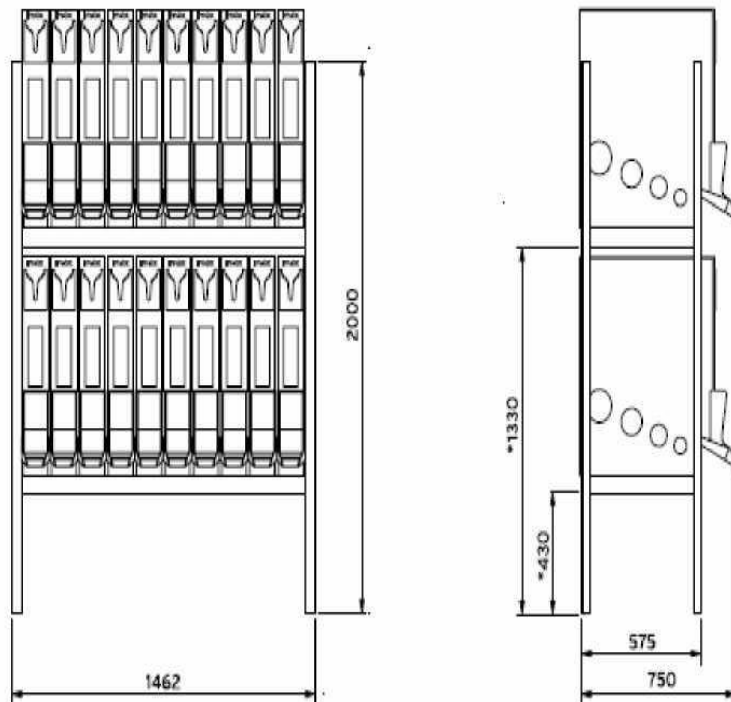

### Dane techniczne pojemnika na granulat kolorowy:

Wysokość:	790 mm
Szerokość:	118 mm
Głębokość:	650 mm
Masa napełnienia:	25 kg

Regulacja w odstępach co 25 mm

**Wymiary regału wolnostojącego z 20 pojemnikami na granulaty farby**